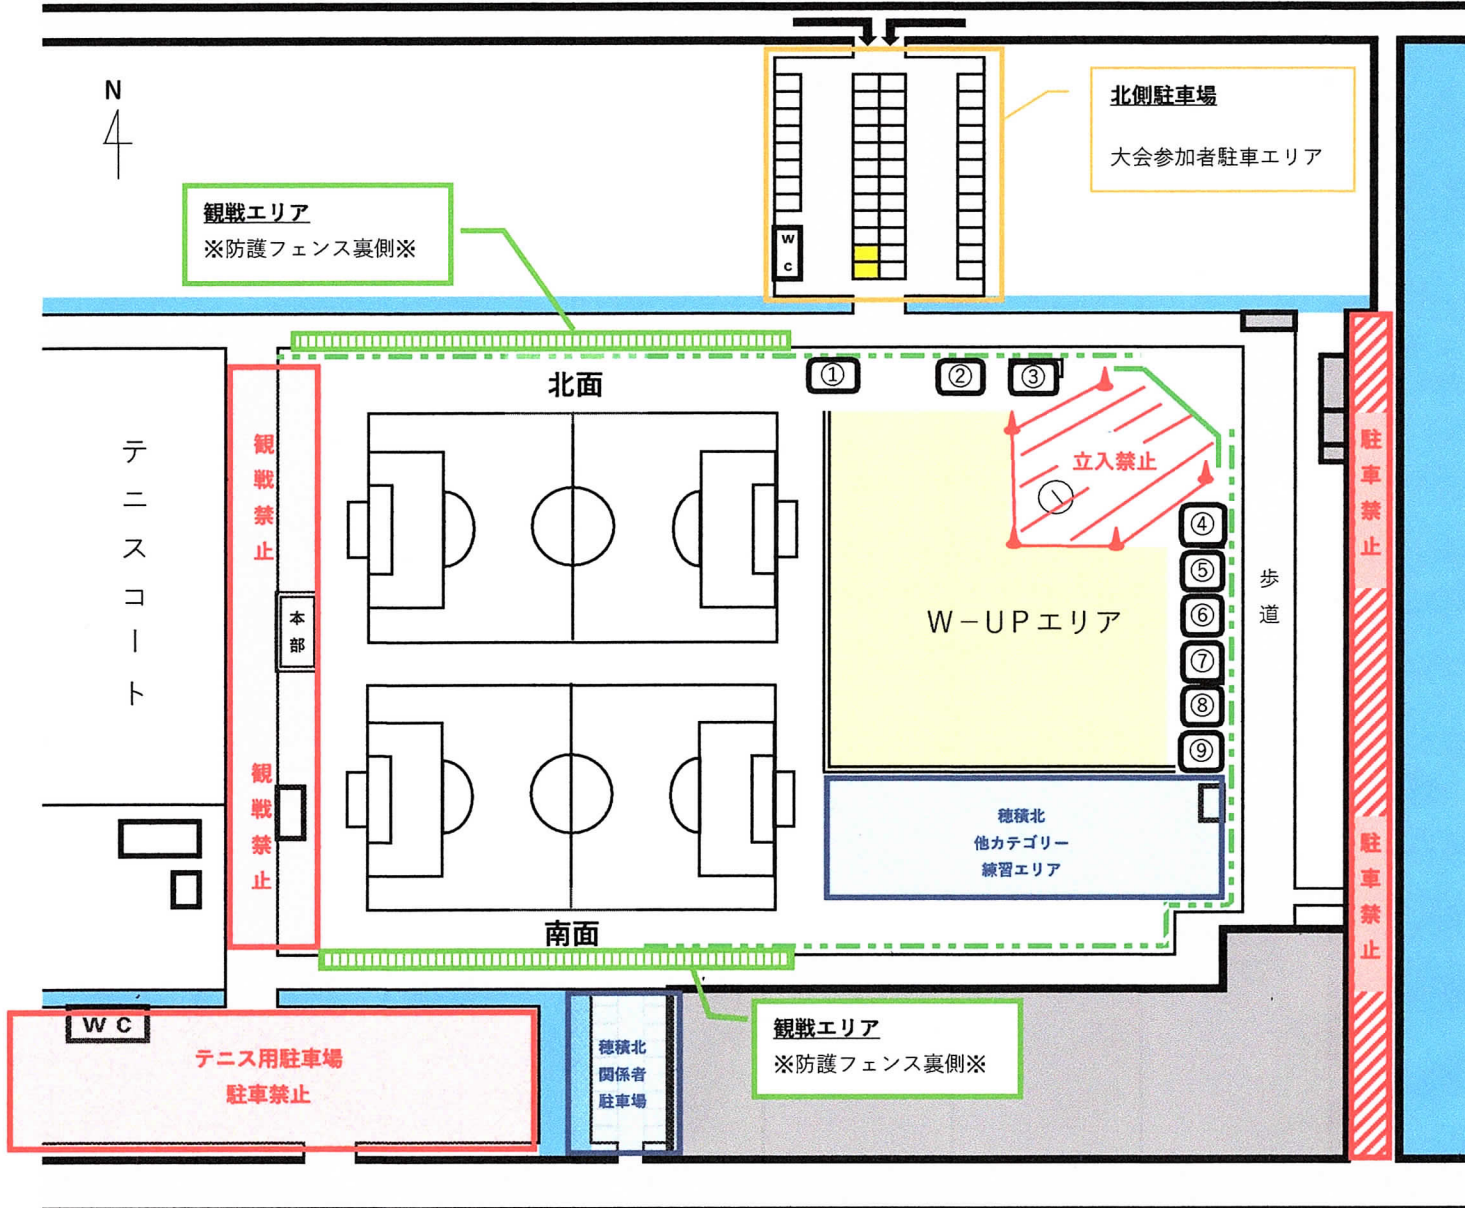

【生津スポーツ広場 注意事項】

注意事項

- ・ 駐車場は北側駐車場のみ使用して下さい
- ・ 駐車場内は白線枠以外の場所への駐車は禁止です
- ・ 身体障害者用駐車枠2箇所(黄色)には駐車しないで下さい
- ・ **テニスコート用駐車場、東側道路は駐車禁止です**
※絶対に駐車しないで下さい
- ・ テントは①～⑨までの場所に設置して下さい
なお、③④⑦はグラウンド常設ベンチ利用可です
- ・ 野球のマウンド付近のコーンに囲まれたエリアは立入禁止です
- ・ 防護フェンスに向かってボールを蹴らないで下さい
- ・ グラウンド整備は試合コートだけでなくW-UPエリアも行って下さい
- ・ 喫煙は会場敷地外にてお願いします
- ・ 観戦エリアは図面所定場所にて密を避け間隔を空けてお願いします
なお、歩道は塞がないよう一列でお願いします
- ・ **西側通路および本部周辺は観戦禁止です**